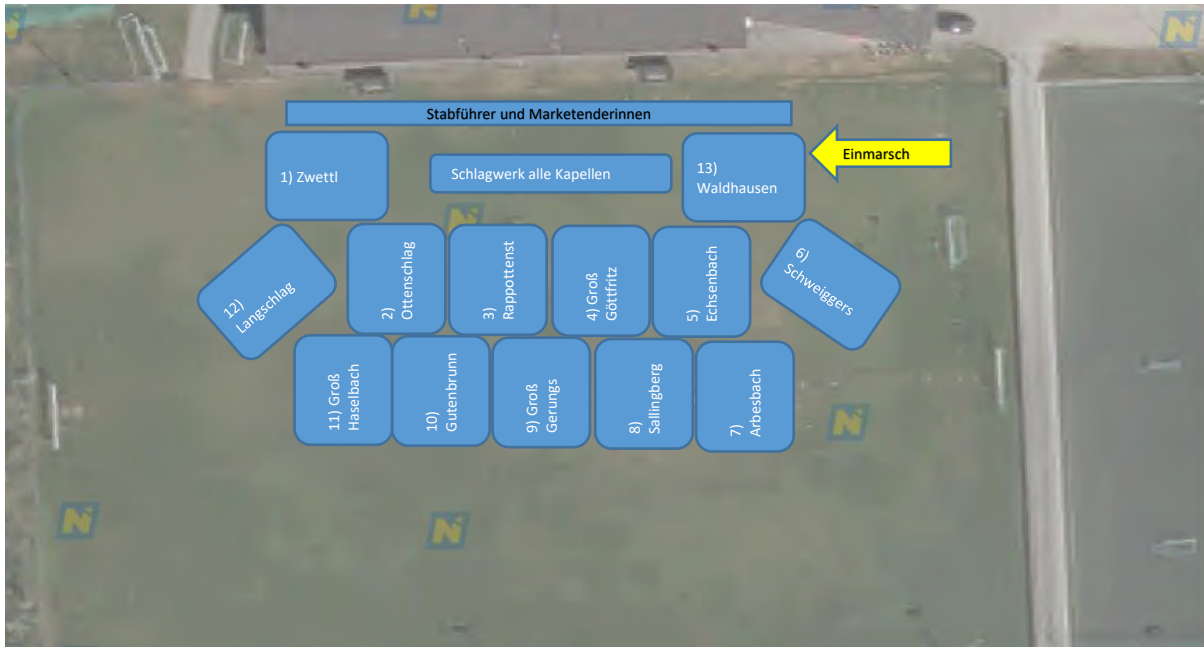

EINMARSCH   AUFSTELLUNG   GESAMTSPIEL

1. 1 Musikverein Carl Michael Ziehrer Zwettl
2. 2 Trachtenkapelle Ottenschlag
3. 3 Musikverein Rappottenstein
4. 4 Heimatklänge Groß Göttritz
5. 5 Musikkapelle Echsenbach
6. 6 Musikverein Schweiggers
7. 7 Musikverein Arbesbach
8. 8 Musikverein Sallingberg
9. 9 Musikverein Groß Gerungs
10. 10 Musikverein Gutenbrunn
11. 11 Musikverein Groß Haselbach
12. 12 Musikverein Langschlag
13. 13 Musikverein Waldhausen ?

1. 1 Einmarsch mit klingendem Spiel
2. 2 Abreißen Halten
3. 3 Meldung an den Herrn Bezirksobmann oder Landesobmann (wird Vorort bekannt gegeben)
4. 4 Mit dem Marsch der nachfolgenden Kapelle zum Aufstellungsplatz marschieren (kein Schlagwerk)
   Nach der letzten Kapelle:
5. 5 Aufstellung Stabführer*innen und Marketenderinnen
6. 6 Aufstellung Schlagwerkblock
7. 7 Zusammenrücken der Musiker*innen